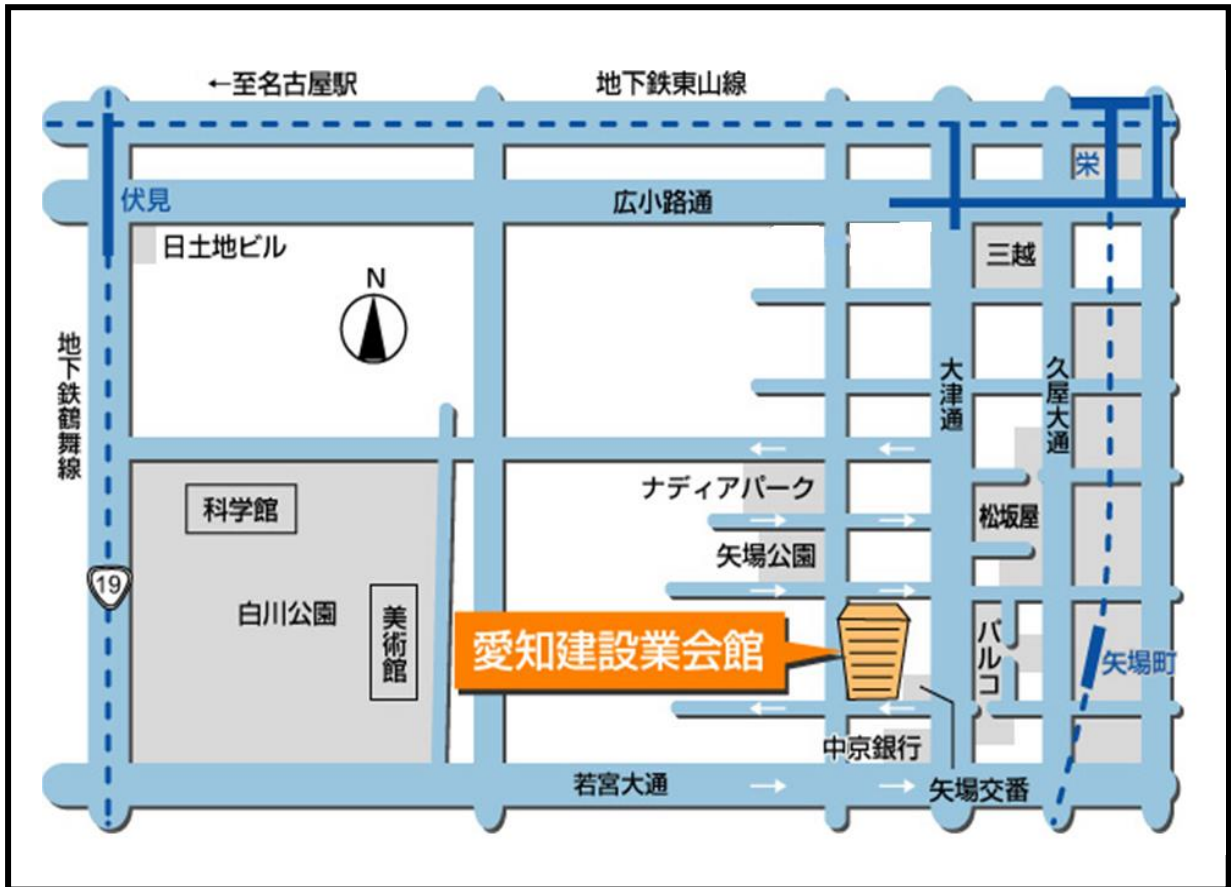

7月1日（土）愛知地区 「認知症講座&映画上映会」 会場案内図

～愛知建設業会館～

開催時間: 10時00分～15時00分（受付開始 9時30分）

会場: 愛知建設業会館 2階「大講習室」

住所: 愛知県名古屋市中区栄3-28-21 *交番の隣です

電話: 052-242-4191

交通手段: 地下鉄名城線「矢場町」駅下車 4番出口より徒歩3分

地下鉄東山線「栄」駅下車 6番出口より徒歩10分

※駐車場はございませんので、公共交通機関にてご来場ください。

※急な諸事情により当日欠席される場合、連絡は必要ございません。